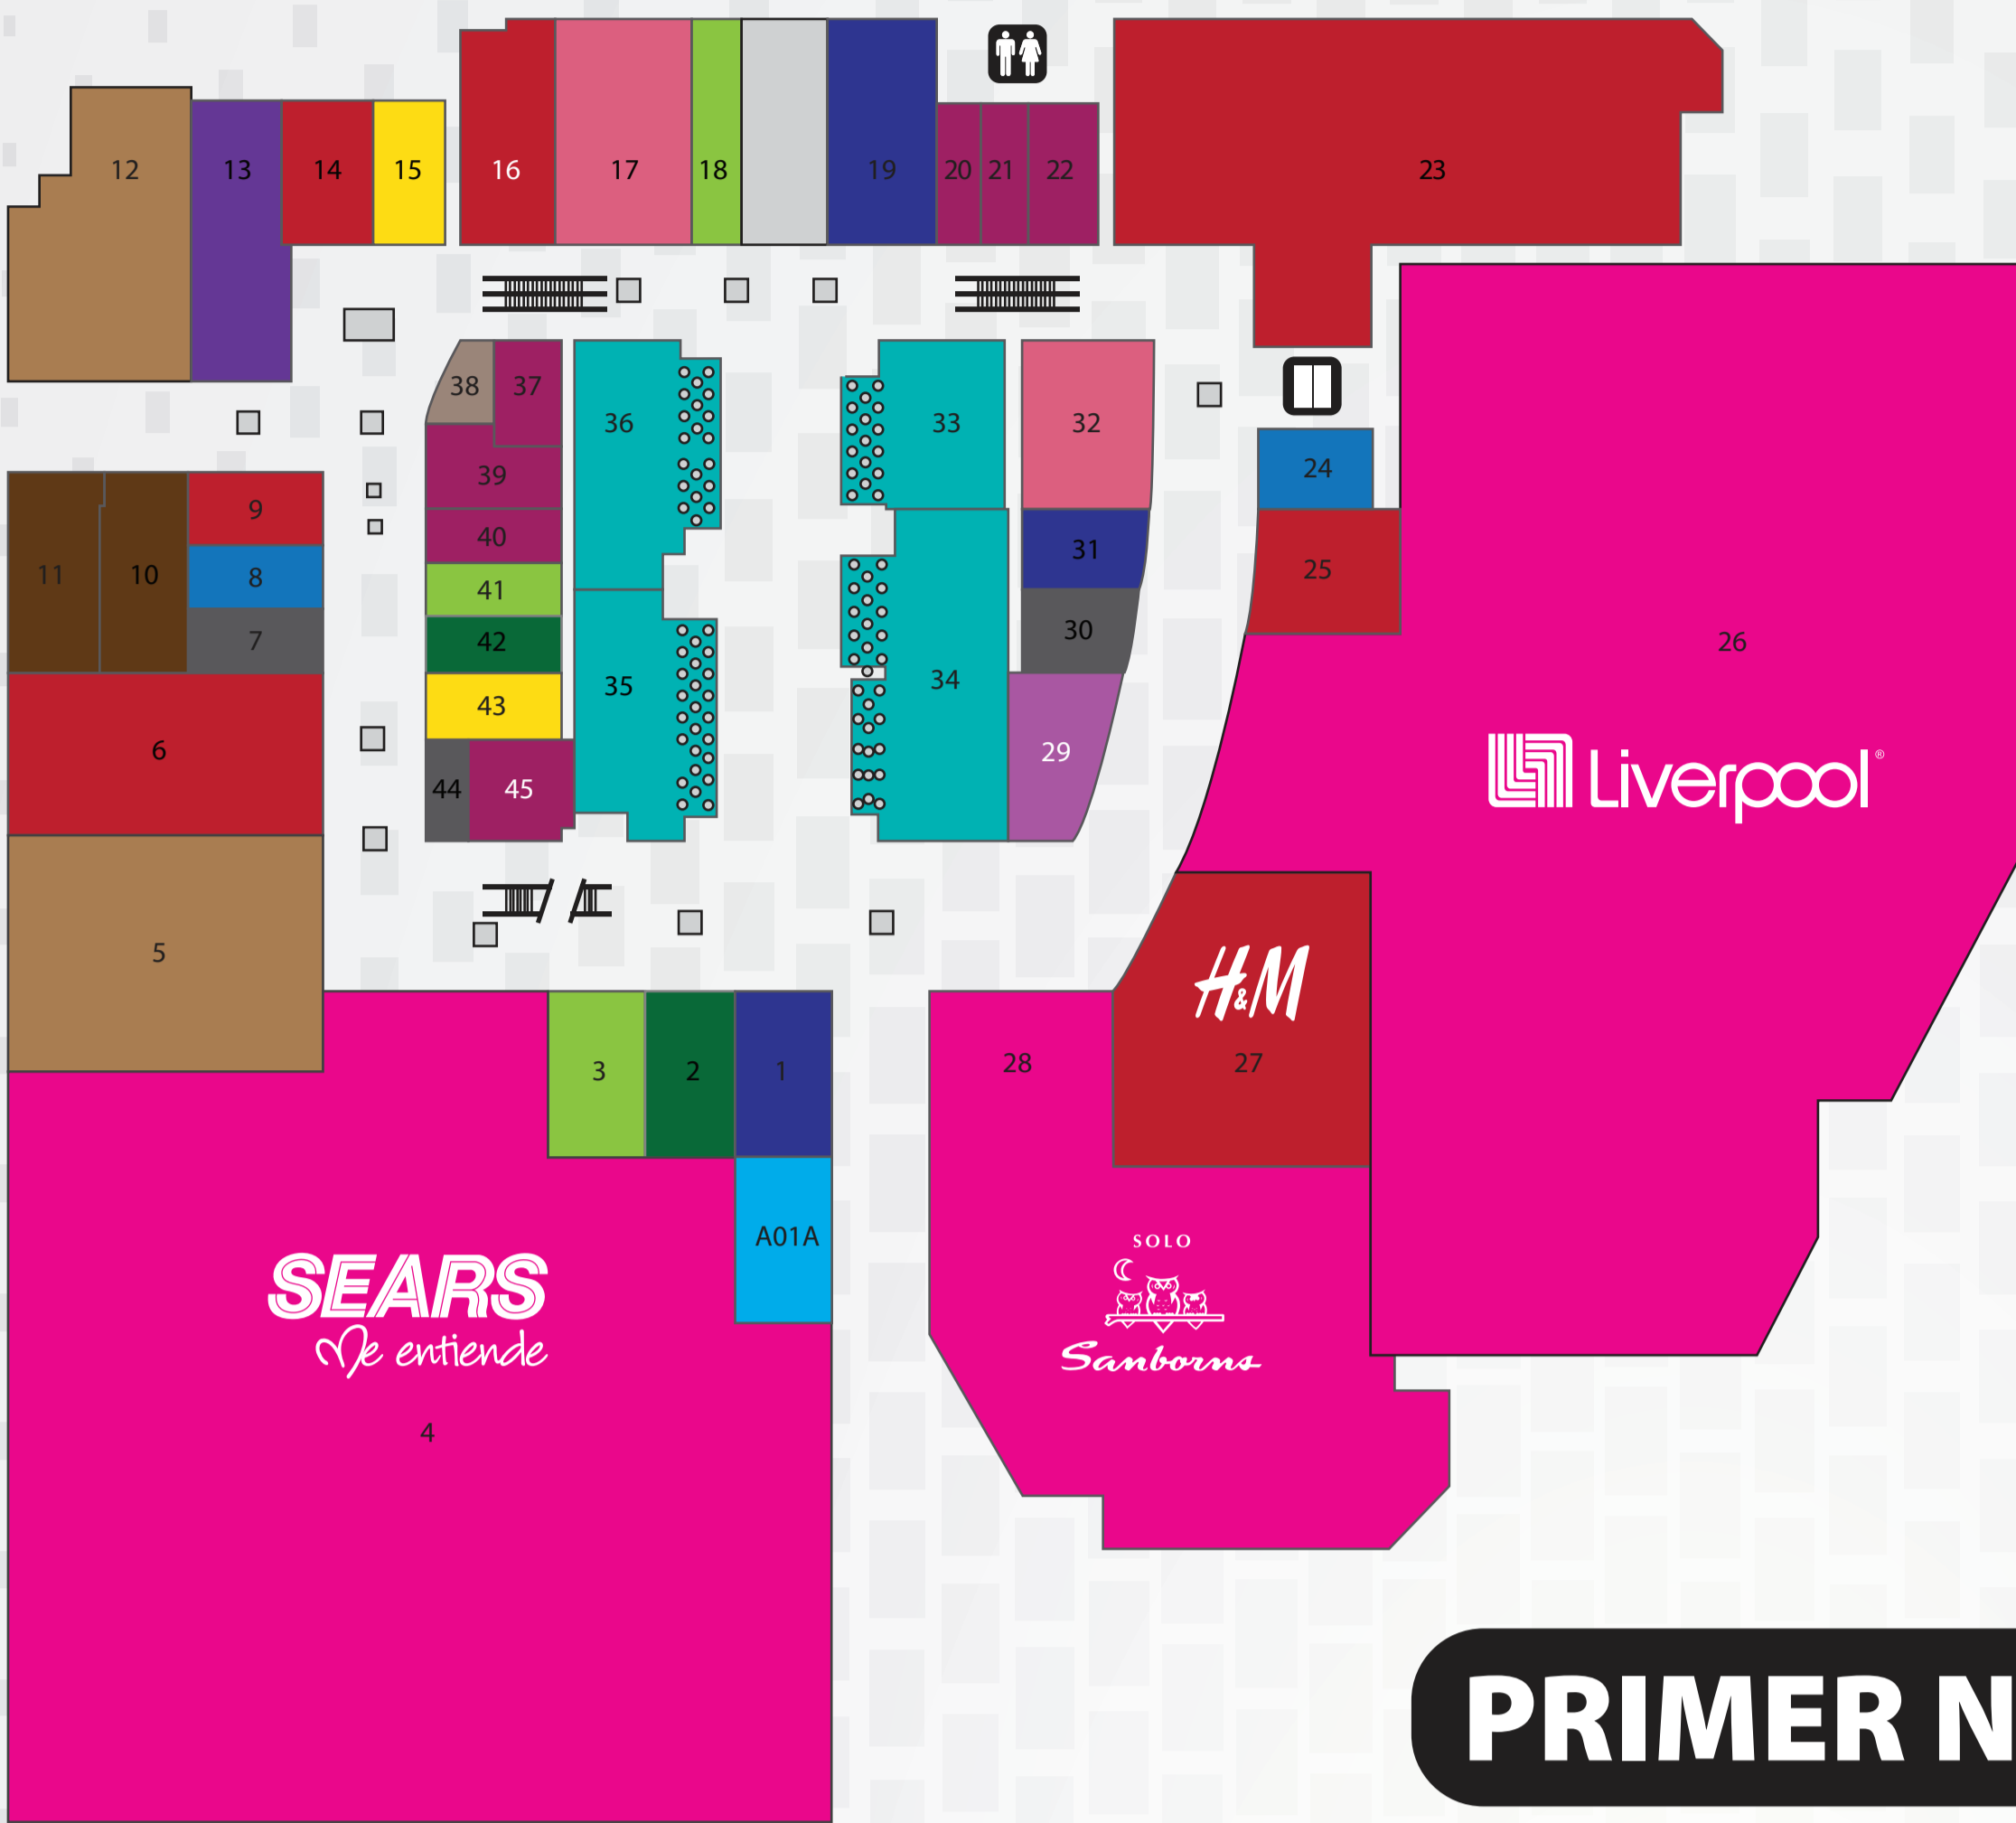

DIRECTORIO

- PlazaTlalne
- @PlazaTlalne
- www.plazatlalne.com.mx

PLANTA BAJA

PRIMER NIVEL

SEGUNDO NIVEL

BANCOS

- 10 SANTANDER PB
- 11 INBURSA PB

BOLSAS Y ACCESORIOS

CALZADO

- 20 PARUNO PB
- 21 LOB FOOTWEAR PB
- 22 SKECHERS PB
- 37 TRÜEKIDS PB
- 39 TAF PB
- 40 DOROTHY GAYNOR PB
- 45 FLEXI PB
- 46 CHARLY 1N
- 54 CAPA DE OZONO 1N
- 64 EL BORCEGUI 1N
- 69 LA MILAGRESA 1N
- 70 CONVERSE 1N
- 78 ZAPATERÍAS LA JOYA 1N
- 91 SHOES MÉXICO KIDS & TEENS FOOTWEAR 2N

ESPECIALIDADES

- 38 GNC PB
- 81 LIMITED EDITION 2N

FAST FOOD

- 96 DOMINO'S 2N
- 97 SUSHI ITTO YA 2N
- 98 SUBWAY 2N
- 99 DYNASTY 2N
- 100 BURRITOS & GRILL 2N
- 101 LAS FLAUTAS 2N
- 102 CARL'S JR 2N
- 104 LE PATAT 2N
- 105 BURGER KING 2N
- 106 LAS JUANAS TORTERÍA 2N
- 107 TACO BEEF 2N
- 108 GREEN GRASS 2N
- ADDICTIVE SALADS

NIÑOS

- 8 GEORGIE BOY PB
- 24 CAMPANITA & KIDS PB
- 47 BABY UPSCALE 1N
- 68 CARTER'S 1N
- 86 JUGUETRÓN 2N

ÓPTICAS

- 15 ÓPTICAS LUX PB
- 43 DEVLIN PB

RESTAURANTES

- 33 LA CERVECERÍA DE BARRIO PB
- 34 VAPIANO PB
- 35 EL ADUANERO PB
- 36 EL BIFE DEL PADRINO PB
- 88 COMICX 2N
- 113 ITALIANNI'S 2N
- 114 EL COSTEÑITO 2N
- 115 SUSHI ROLL 2N
- 116 CHILI'S 2N