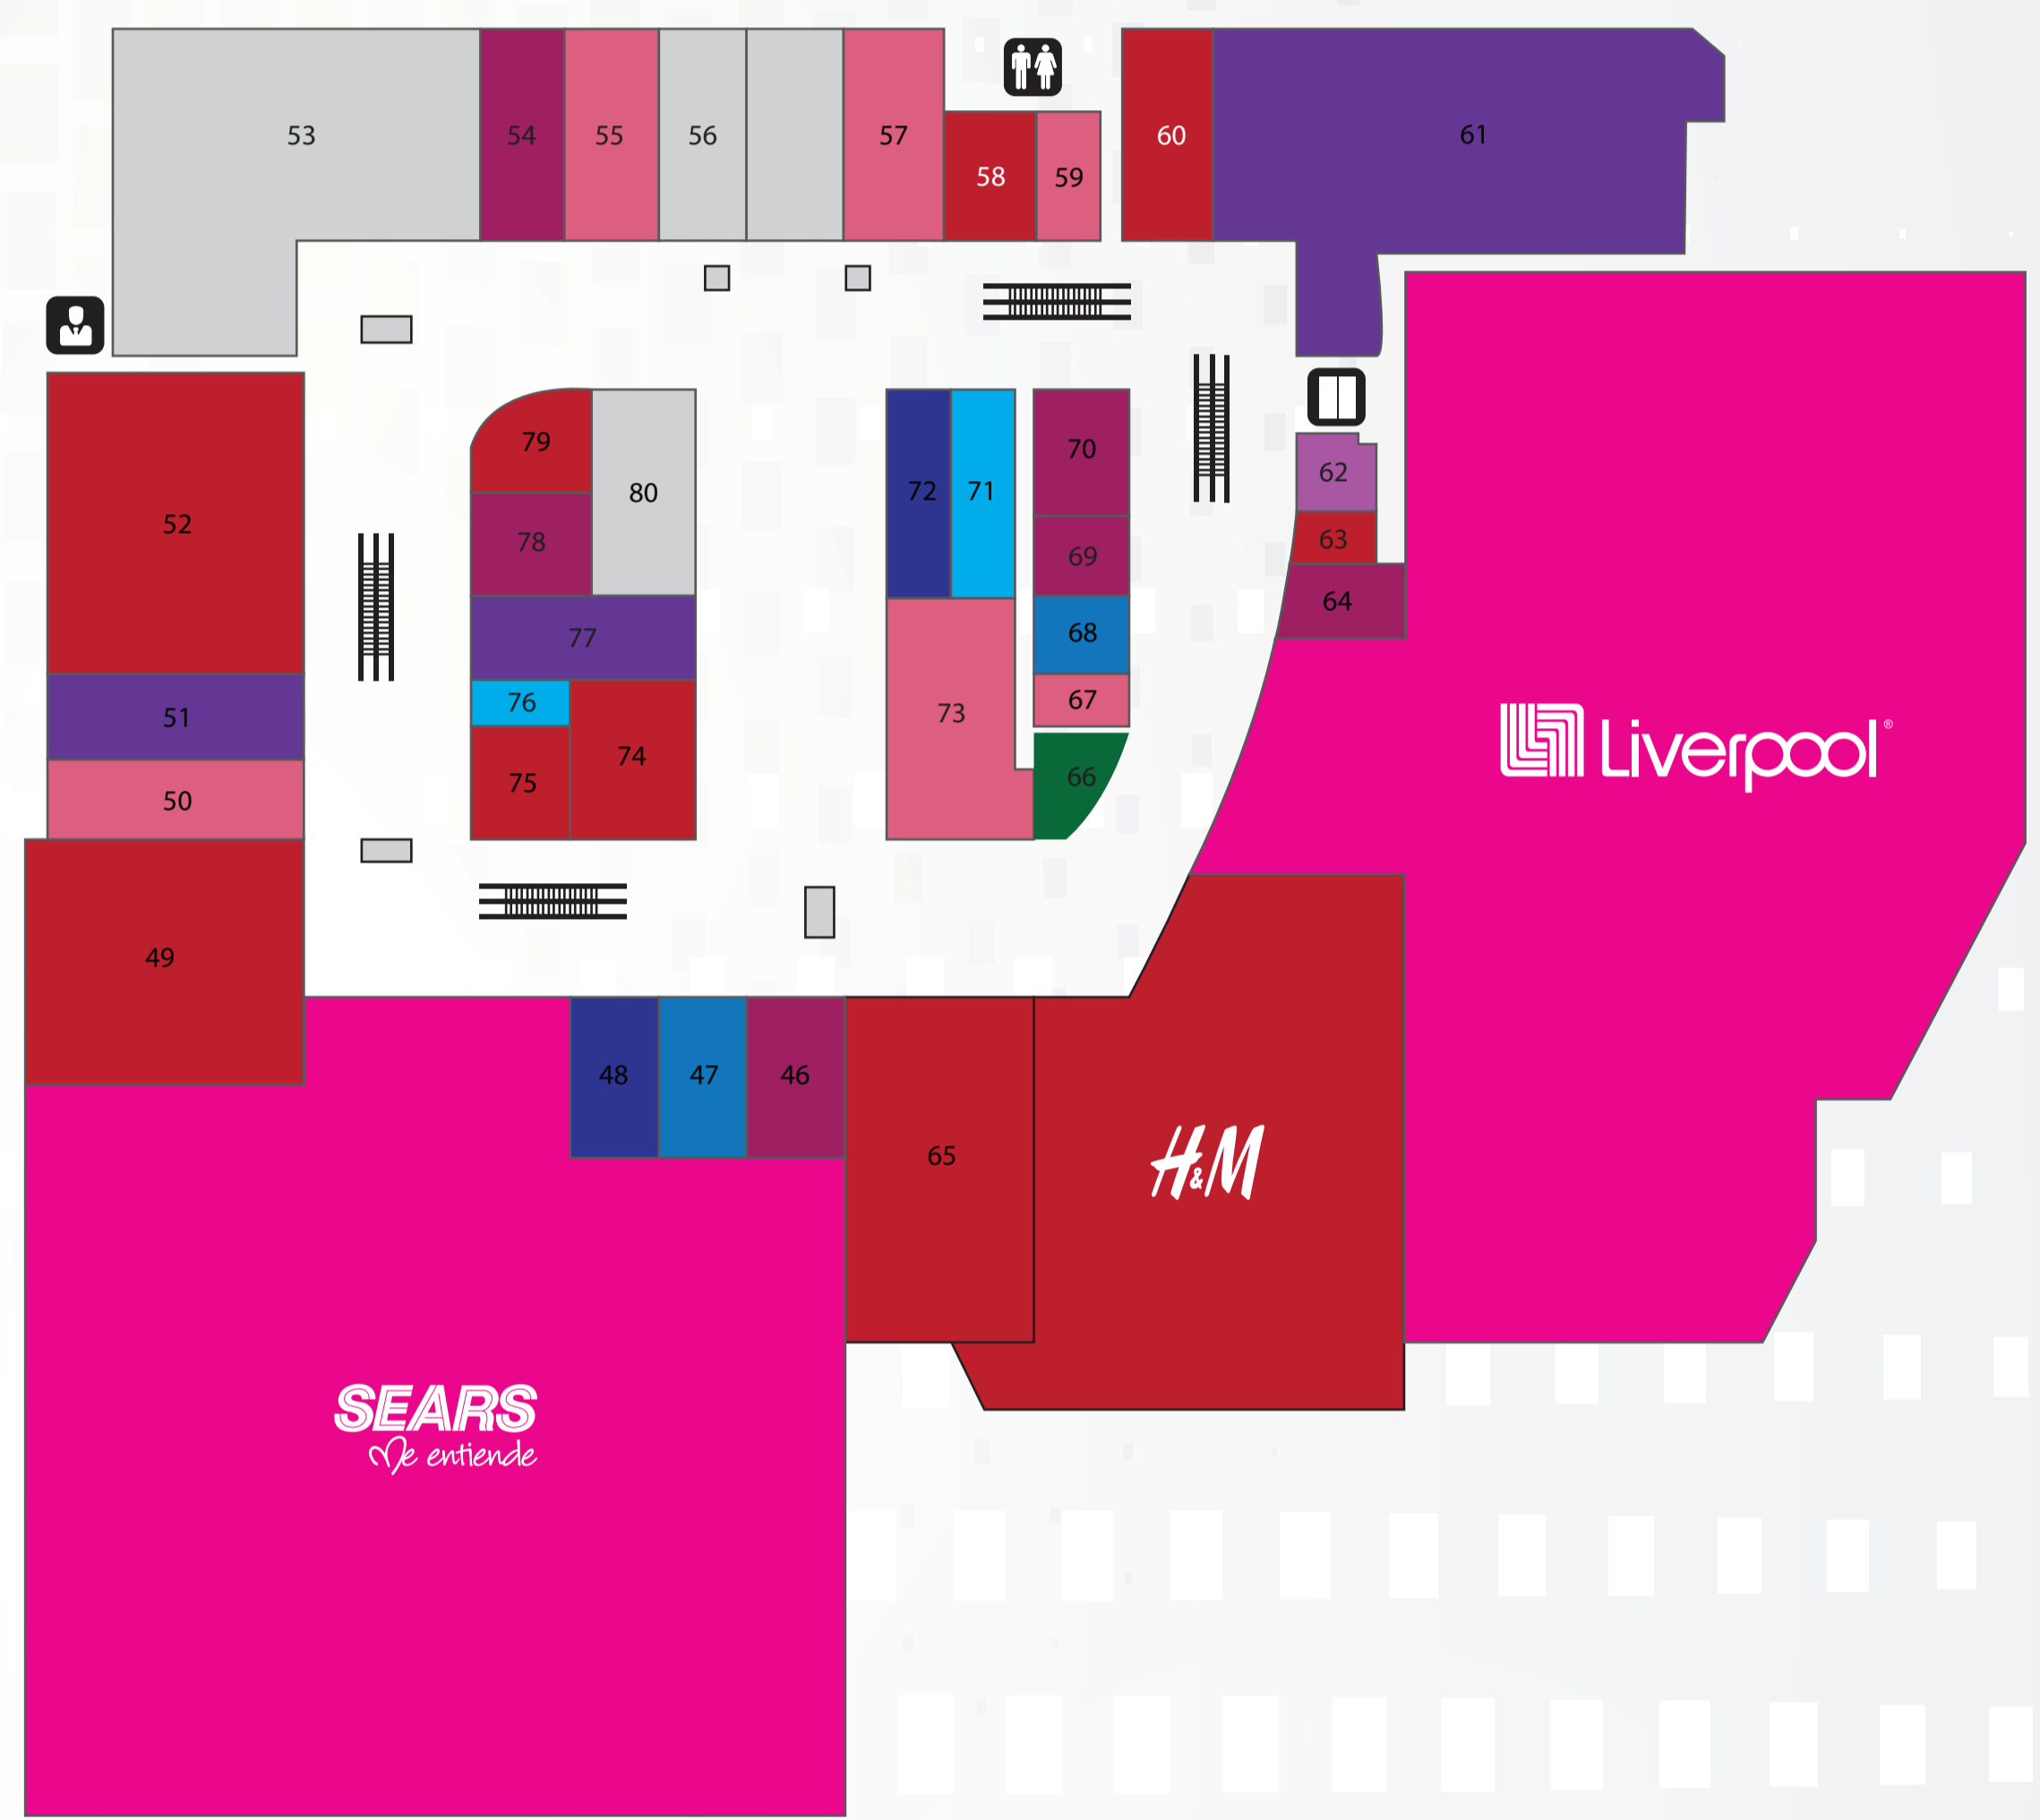

DIRECTORIO

- PlazaTlalne
- @PlazaTlalne
- www.plazatlalne.com.mx

PLANTA BAJA

PRIMER NIVEL

SEGUNDO NIVEL

BANCOS

- 10 SANTANDER PB
- 11 INBURSA PB

BOLSAS Y ACCESORIOS

CALZADO

- 20 PARUNO PB
- 21 LOB FOOTWEAR PB
- 22 SKECHERS PB
- 37 TRÜEKIDS PB
- 39 TAF PB
- 40 DOROTHY GAYNOR PB
- 45 FLEXI PB
- 46 CHARLY 1N
- 54 CAPA DE OZONO 1N
- 64 EL BORCEGUI 1N
- 69 LA MILAGRESA 1N
- 70 CONVERSE 1N
- 78 ZAPATERÍAS LA JOYA 1N
- 91 SHOES MÉXICO KIDS & TEENS FOOTWEAR 2N

ESPECIALIDADES

- 38 GNC PB
- 81 LIMITED EDITION 2N

FAST FOOD

- 96 DOMINO'S 2N
- 97 SUSHI ITTO YA 2N
- 98 SUBWAY 2N
- 99 DYNASTY 2N
- 100 BURRITOS & GRILL 2N
- 101 LAS FLAUTAS 2N
- 102 CARL'S JR 2N
- 104 LE PATAT 2N
- 105 BURGER KING 2N
- 106 LAS JUANAS TORTERÍA 2N
- 107 TACO BEEF 2N
- 108 GREEN GRASS 2N
- ADDICTIVE SALADS

NIÑOS

- 8 GEORGIE BOY PB
- 24 CAMPANITA & KIDS PB
- 47 BABY UPSCALE 1N
- 68 CARTER'S 1N
- 86 JUGUETRÓN 2N

ÓPTICAS

- 15 ÓPTICAS LUX PB
- 43 DEVLIN PB

RESTAURANTES

- 33 LA CERVECERÍA DE BARRIO PB
- 34 VAPIANO PB
- 35 EL ADUANERO PB
- 36 EL BIFE DEL PADRINO PB
- 88 COMICX 2N
- 113 ITALIANNI'S 2N
- 114 EL COSTEÑITO 2N
- 115 SUSHI ROLL 2N
- 116 CHILI'S 2N