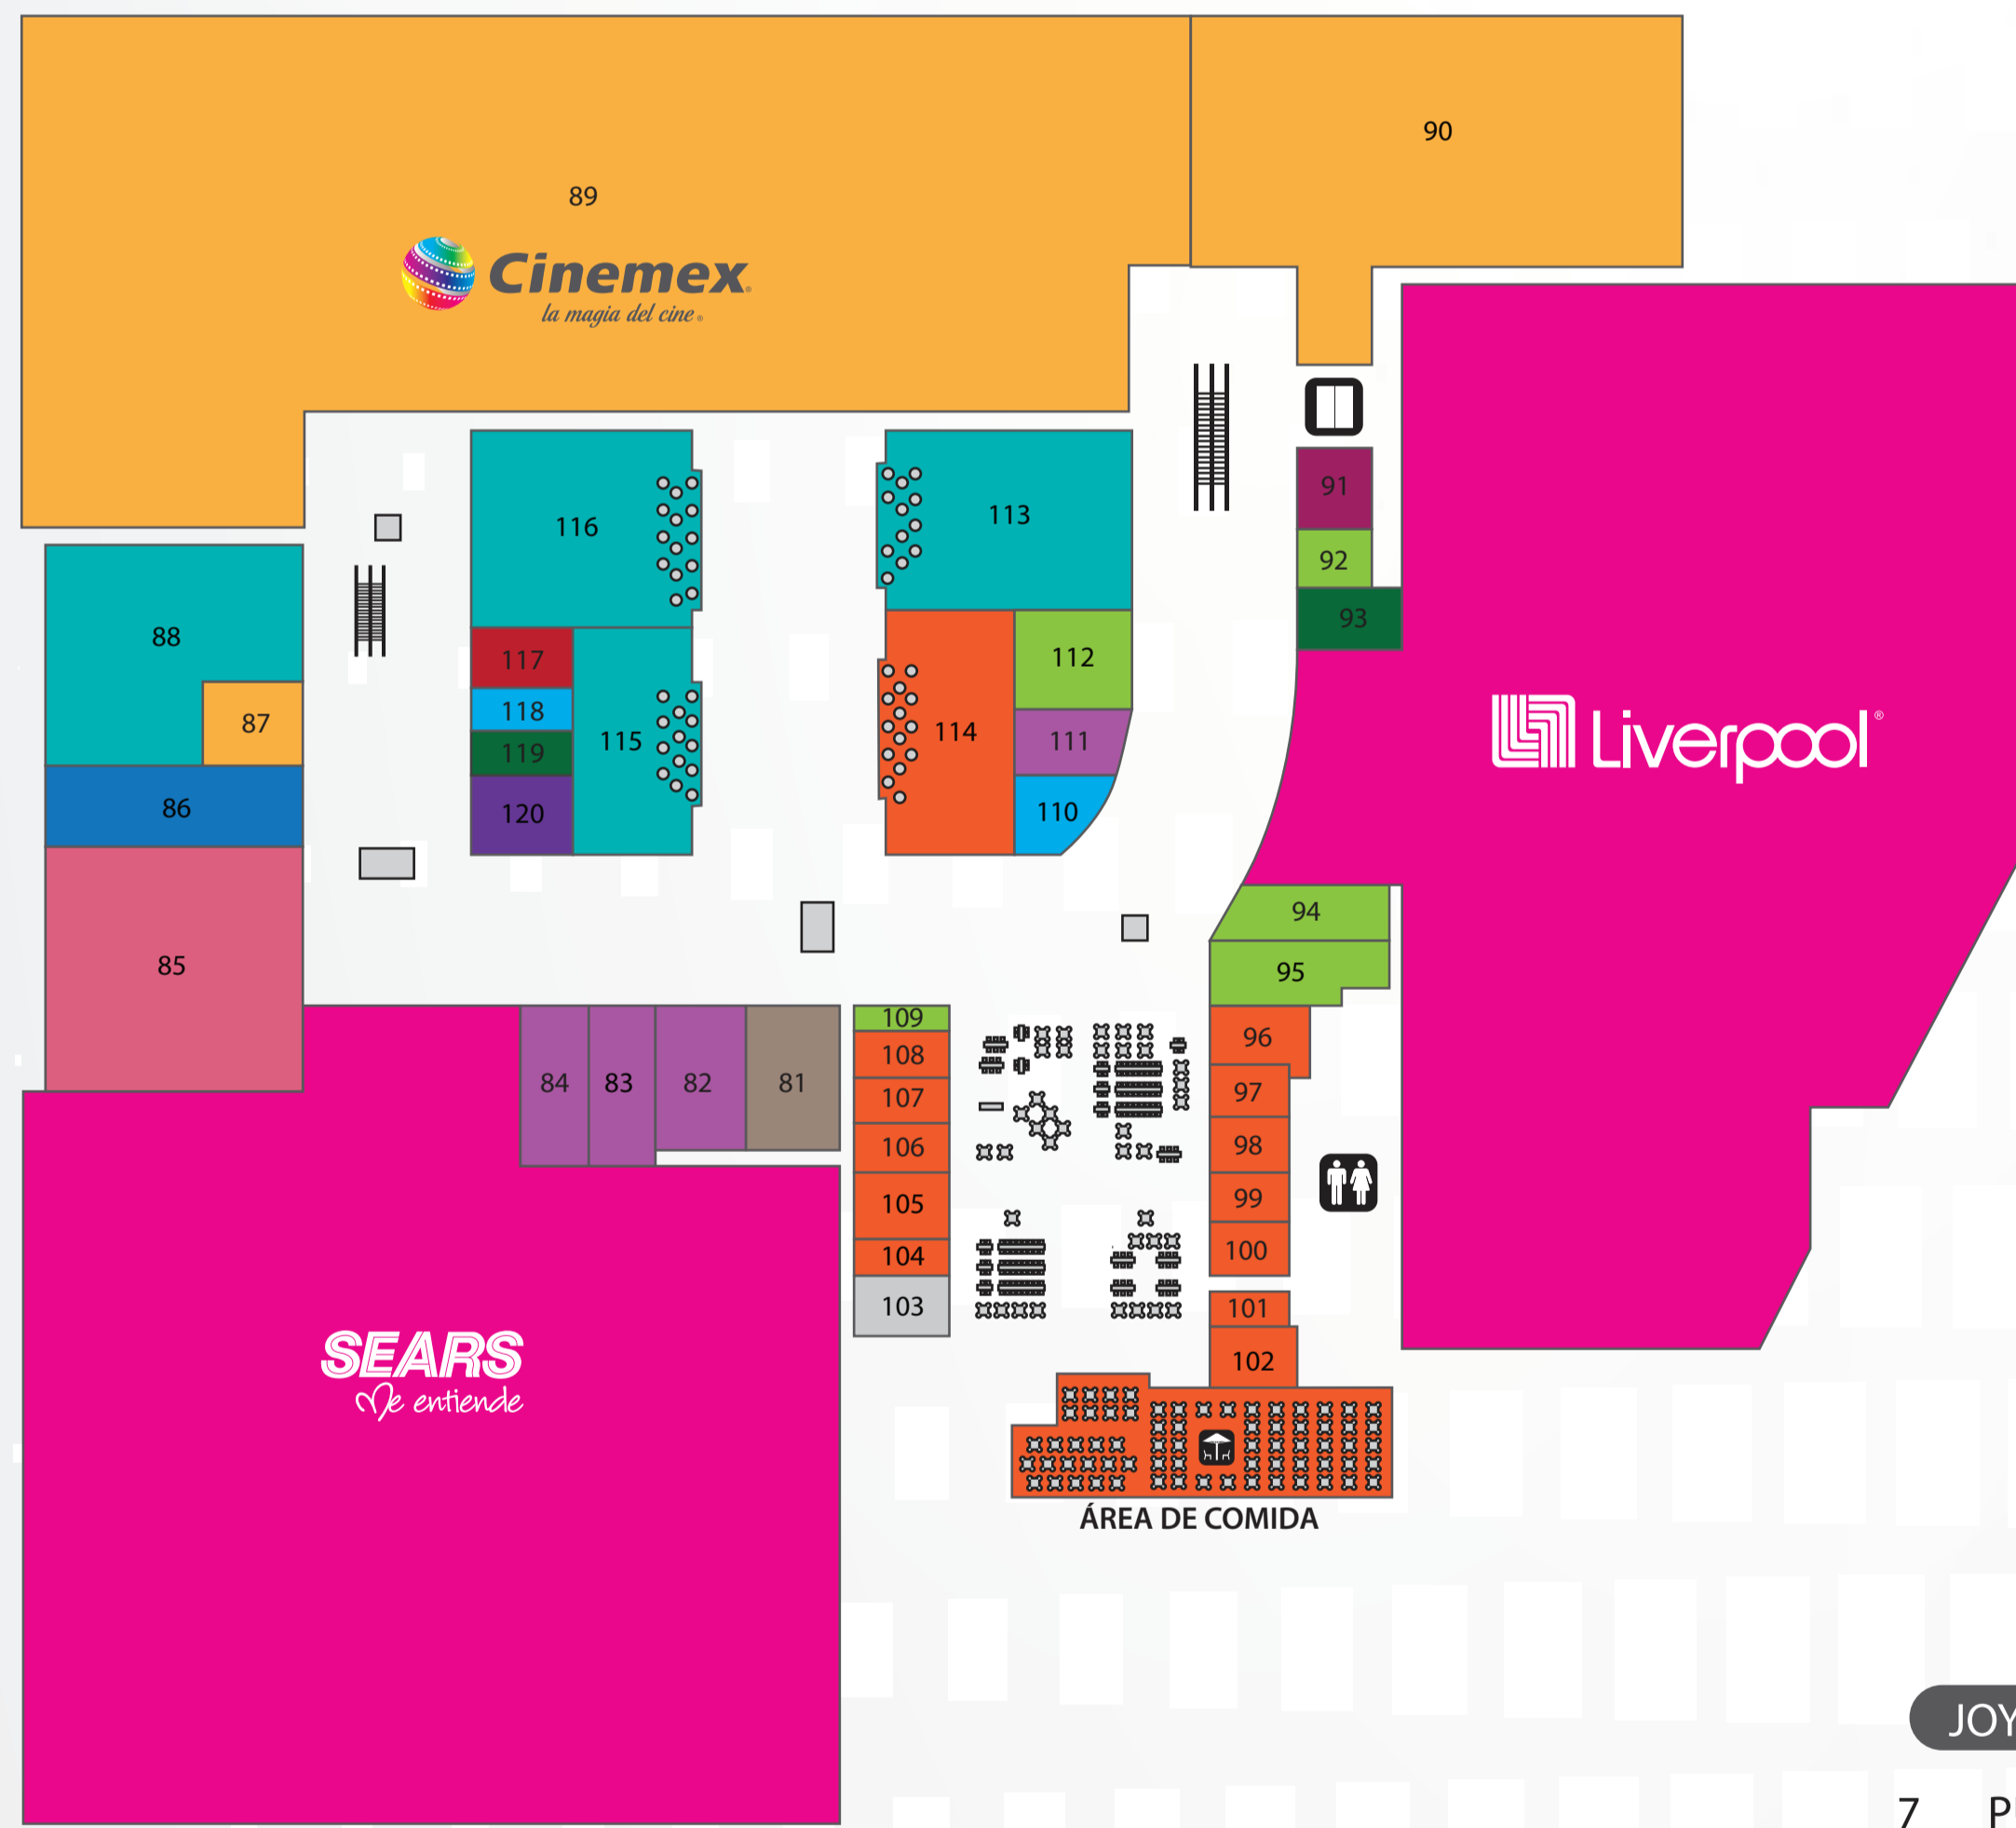

DIRECTORIO

- PlazaTlalne
- @PlazaTlalne
- www.plazatlalne.com.mx

PLANTA BAJA

PRIMER NIVEL

SEGUNDO NIVEL

BANCOS

- 10 SANTANDER PB
- 11 INBURSA PB

BOLSAS Y ACCESORIOS

CALZADO

- 20 PARUNO PB
- 21 LOB FOOTWEAR PB
- 22 SKECHERS PB
- 37 TRÜEKIDS PB
- 39 TAF PB
- 40 DOROTHY GAYNOR PB
- 45 FLEXI PB
- 46 CHARLY 1N
- 54 CAPA DE OZONO 1N
- 64 EL BORCEGUI 1N
- 69 LA MILAGRESA 1N
- 70 CONVERSE 1N
- 78 ZAPATERÍAS LA JOYA 1N
- 91 SHOES MÉXICO KIDS & TEENS FOOTWEAR 2N

ESPECIALIDADES

- 38 GNC PB
- 81 LIMITED EDITION 2N

FAST FOOD

- 96 DOMINO'S 2N
- 97 SUSHI ITTO YA 2N
- 98 SUBWAY 2N
- 99 DYNASTY 2N
- 100 BURRITOS & GRILL 2N
- 101 LAS FLAUTAS 2N
- 102 CARL'S JR 2N
- 104 LE PATAT 2N
- 105 BURGER KING 2N
- 106 LAS JUANAS TORTERÍA 2N
- 107 TACO BEEF 2N
- 108 GREEN GRASS 2N
- ADDICTIVE SALADS

NIÑOS

- 8 GEORGIE BOY PB
- 24 CAMPANITA & KIDS PB
- 47 BABY UPSCALE 1N
- 68 CARTER'S 1N
- 86 JUGUETRÓN 2N

ÓPTICAS

- 15 ÓPTICAS LUX PB
- 43 DEVLIN PB

RESTAURANTES

- 33 LA CERVECERÍA DE BARRIO PB
- 34 VAPIANO PB
- 35 EL ADUANERO PB
- 36 EL BIFE DEL PADRINO PB
- 88 COMICX 2N
- 113 ITALIANNI'S 2N
- 114 EL COSTEÑITO 2N
- 115 SUSHI ROLL 2N
- 116 CHILI'S 2N